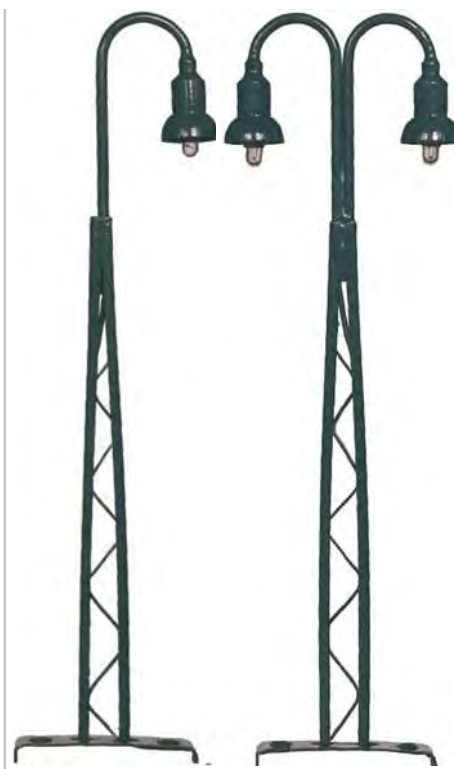

100231	100232
I Höhe: 100mm	I Höhe: 100mm
Q Glühbirne: 695190	Q Glühbirne: 695190