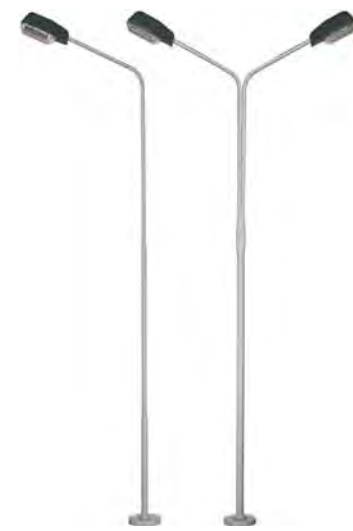

# Eisenbahnleuchten

Maßstab 1:3

**119021** **119022**

I Höhe: 205mm  
Glühbirne: 695190

**119061** **119062**

I Höhe: 205mm  
Glühbirne: 690700

**119121** **119122**

I Höhe: 205mm  
Glühbirne: 695190

**119001**

I Höhe: 180mm  
Glühbirne: 695190

**119101** **119102**

I Höhe: 180mm  
Glühbirne: 695190

**117351** **117352**

I Höhe: 170mm  
Glühbirne: 695190

**117251** **117252**

I Höhe: 170mm  
Glühbirne: 690700